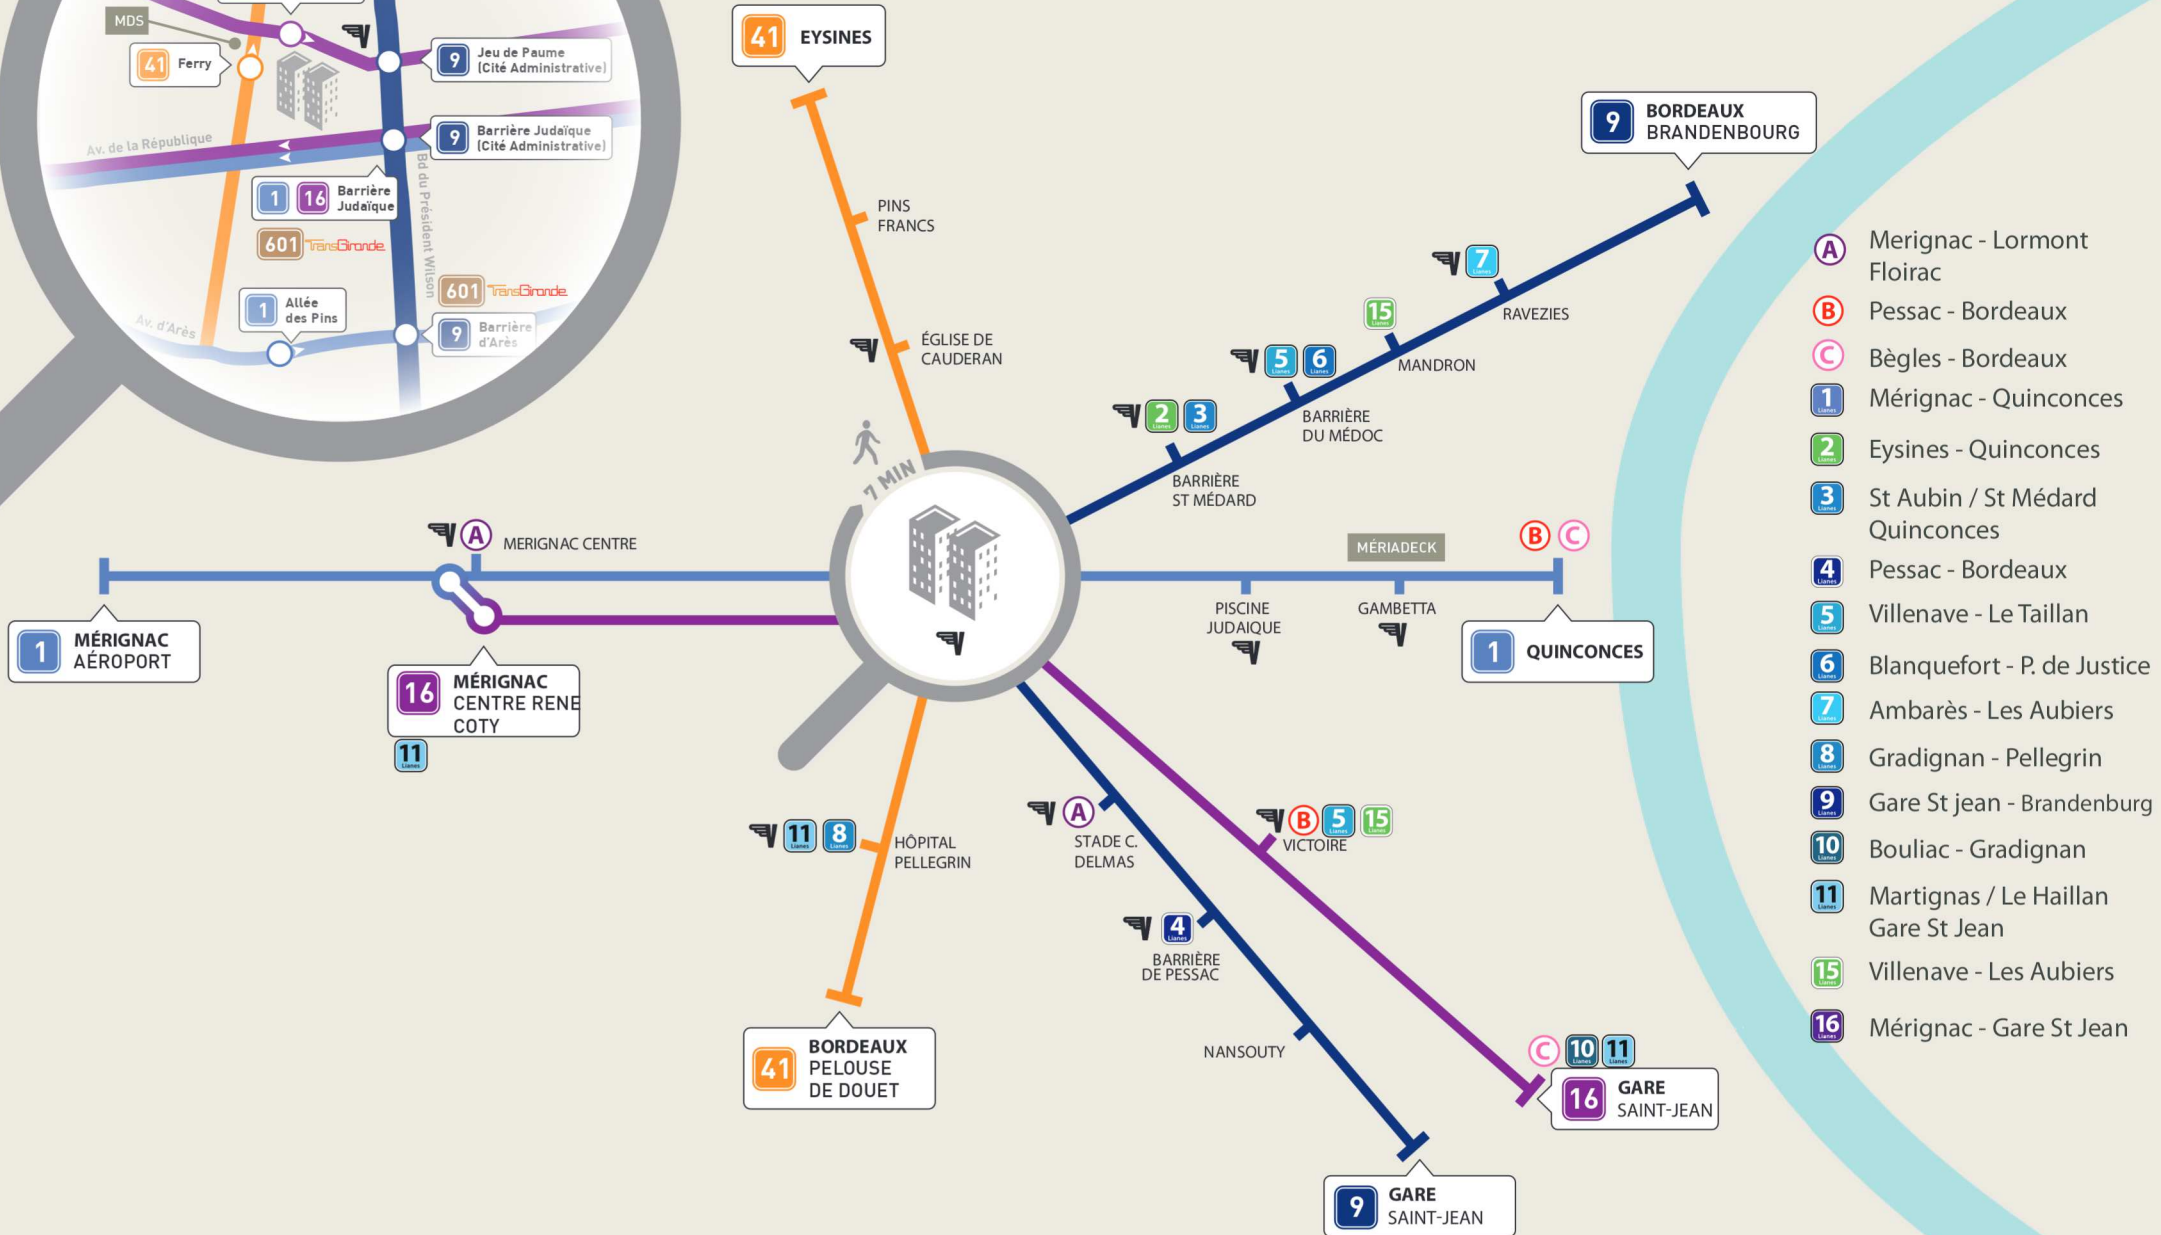

VENIR À LA CITÉ ADMINISTRATIVE AVEC LE RÉSEAU Tbc

- A Merignac - Lormont Floirac
- B Pessac - Bordeaux
- C Bègles - Bordeaux
- 1 Mérignac - Quinconces
- 2 Eysines - Quinconces
- 3 St Aubin / St Médard Quinconces
- 4 Pessac - Bordeaux
- 5 Villenave - Le Taillan
- 6 Blanquefort - P. de Justice
- 7 Ambarès - Les Aubiers
- 8 Gradignan - Pellegrin
- 9 Gare St jean - Brandenburg
- 10 Bouliac - Gradignan
- 11 Martignas / Le Haillan Gare St Jean
- 15 Villenave - Les Aubiers
- 16 Mérignac - Gare St Jean