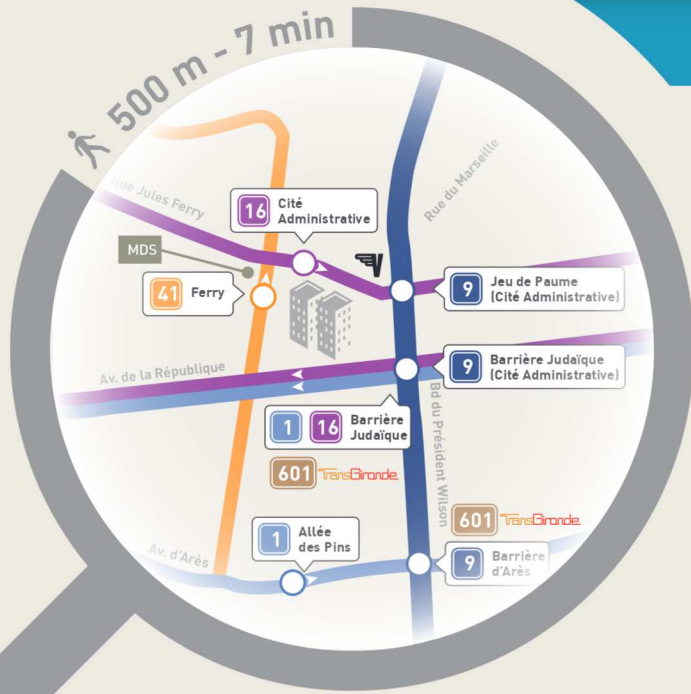

VENIR À LA CITÉ ADMINISTRATIVE AVEC LE RÉSEAU Tbc

- A Merignac - Lormont Floirac
- B Pessac - Bordeaux
- C Bègles - Bordeaux
- 1 Mérignac - Quinconces
- 2 Eysines - Quinconces
- 3 St Aubin / St Médard Quinconces
- 4 Pessac - Bordeaux
- 5 Villenave - Le Taillan
- 6 Blanquefort - P. de Justice
- 7 Ambarès - Les Aubiers
- 8 Gradignan - Pellegrin
- 9 Gare St jean - Brandenburg
- 10 Bouliac - Gradignan
- 11 Martignas / Le Haillan Gare St Jean
- 15 Villenave - Les Aubiers
- 16 Mérignac - Gare St Jean